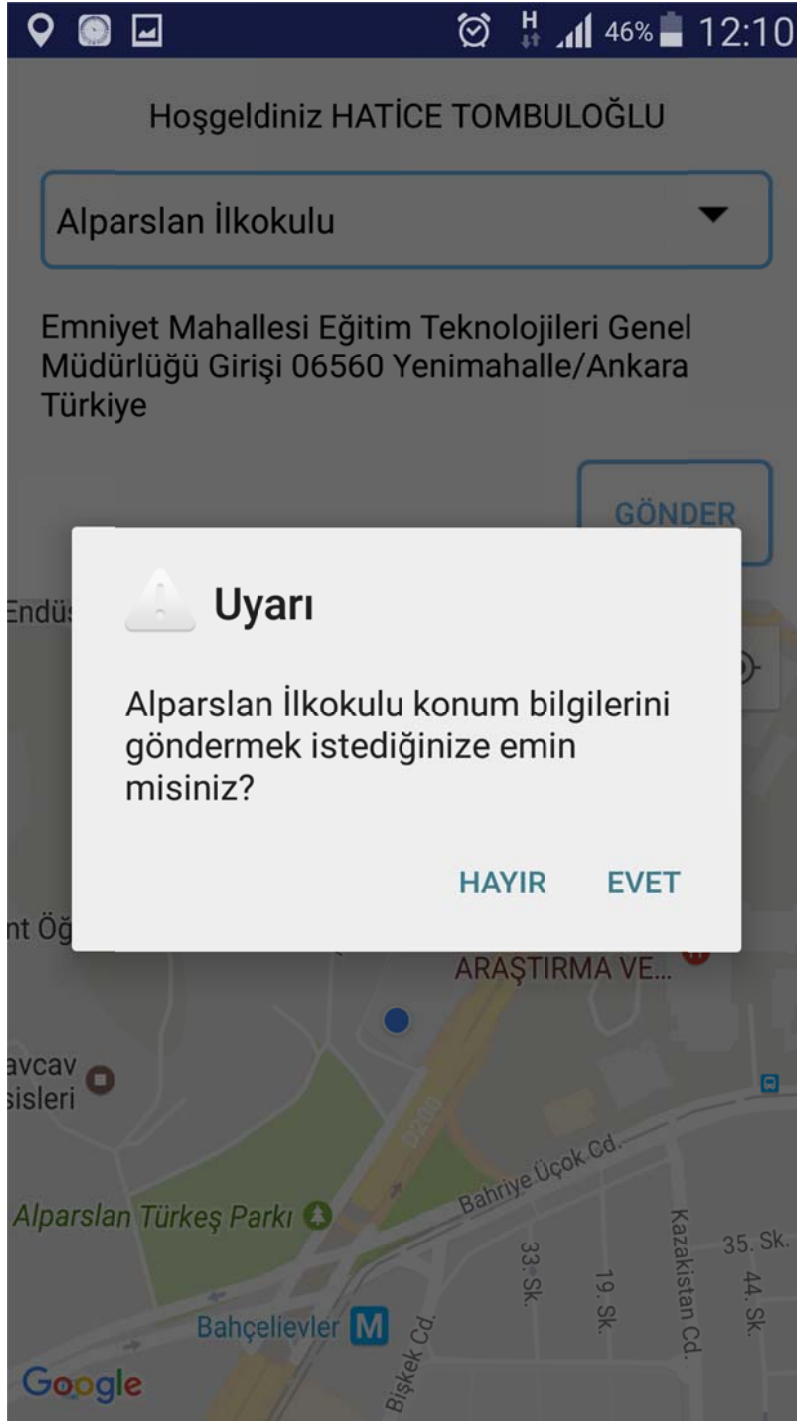

7) Okulunuzun konum bilgilerini göndermek için Evet'e tıklayınız.

8) Konum bilgisi başarıyla gönderildi mesajını aldıktan sonra uygulamadan çıkabilirsiniz.